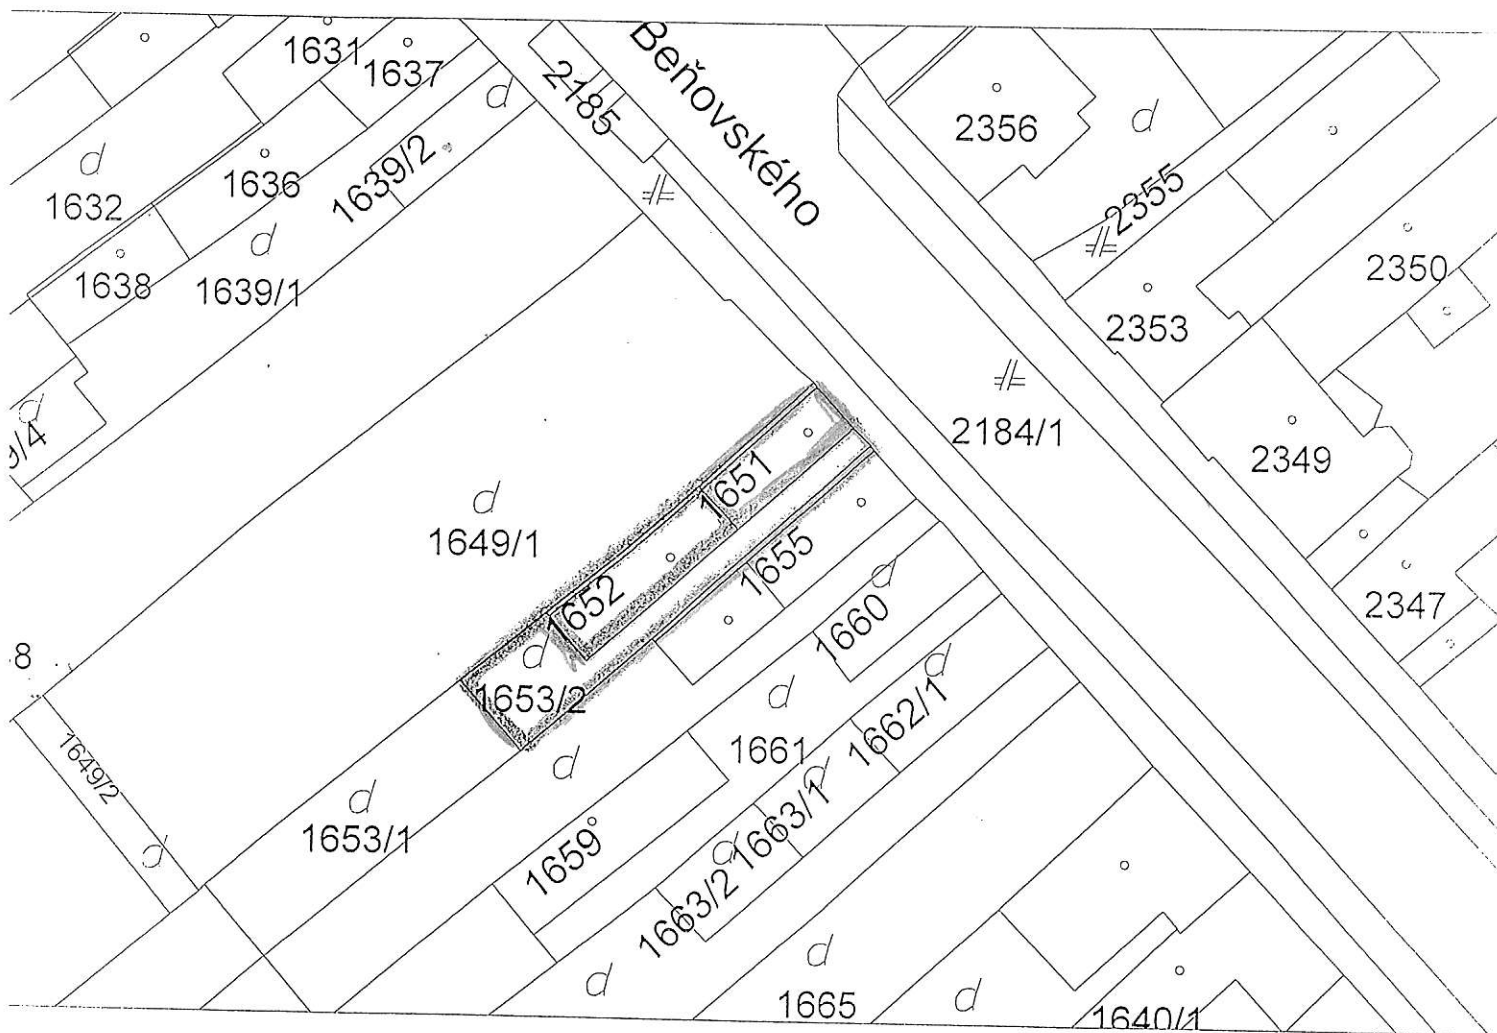

Úrad geodézie, kartografie a katastra Slovenskej republiky

Informatívna kópia z mapy

Vytvorené cez katastrálny portál

Okres: Piešťany
Obec: VRBOVÉ
Katastrálne územie: Vrbové

14. októbra 2015 11:21

SCALE 1 : 604