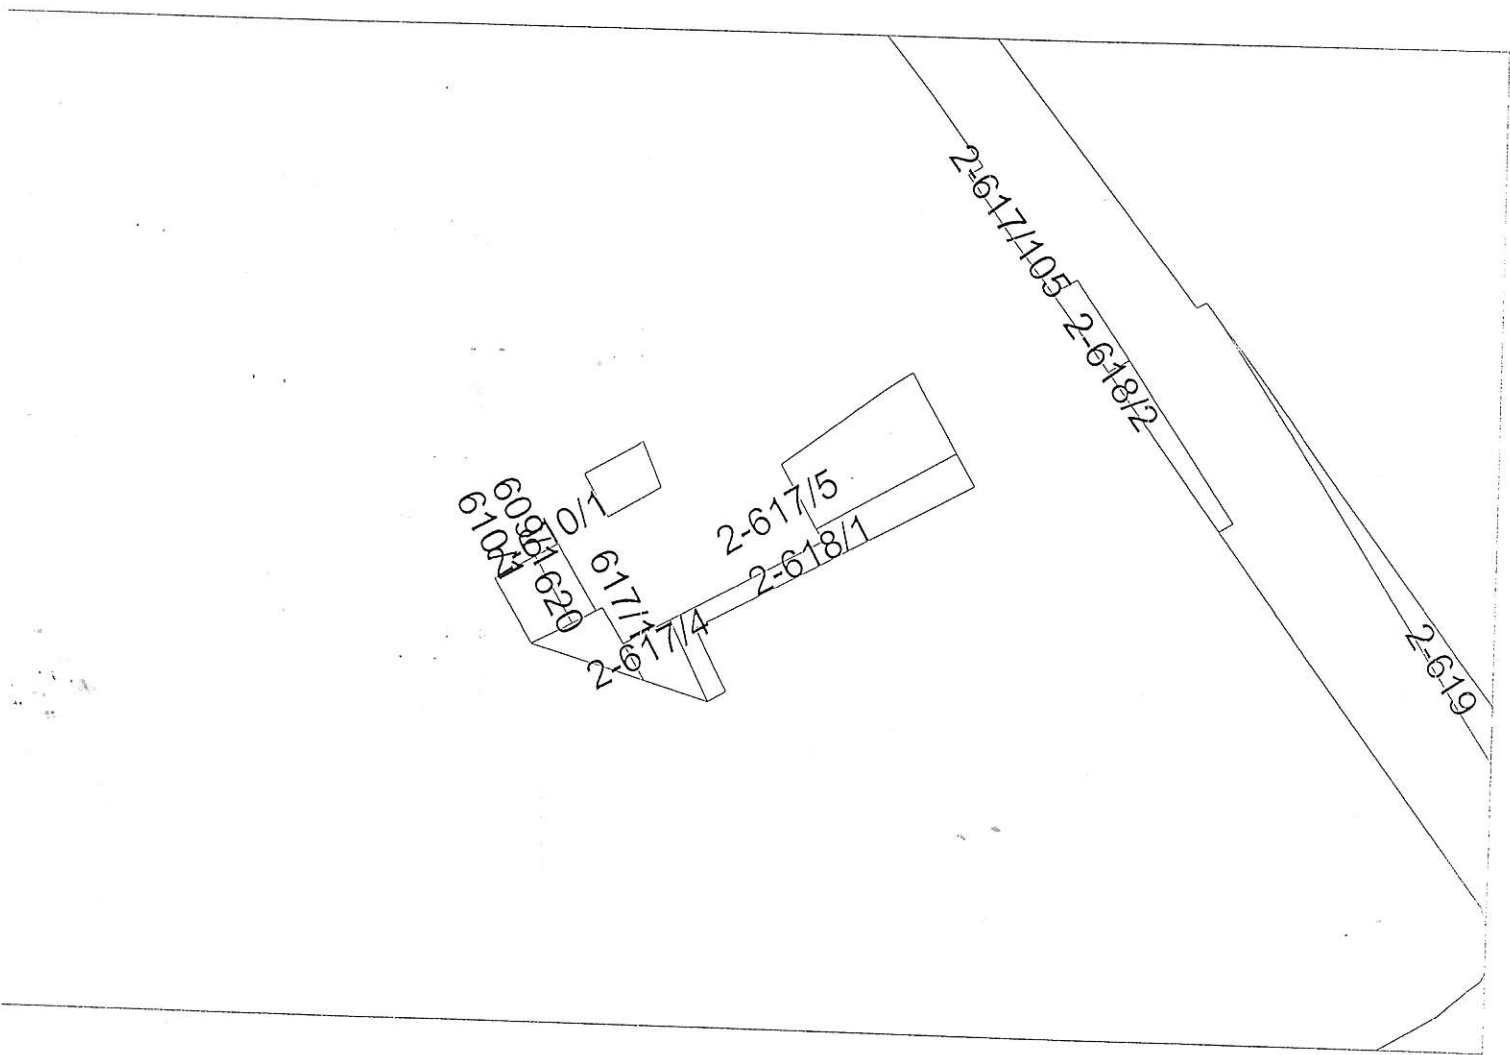

# Informatívna kópia z mapy

Vytvorené cez katastrálny portál

Okres: Piešťany  
Obec: VRBOVÉ  
Katastrálne územie: Vrbové

"E"

10. septembra 2015 10:34

SCALE 1 : 866