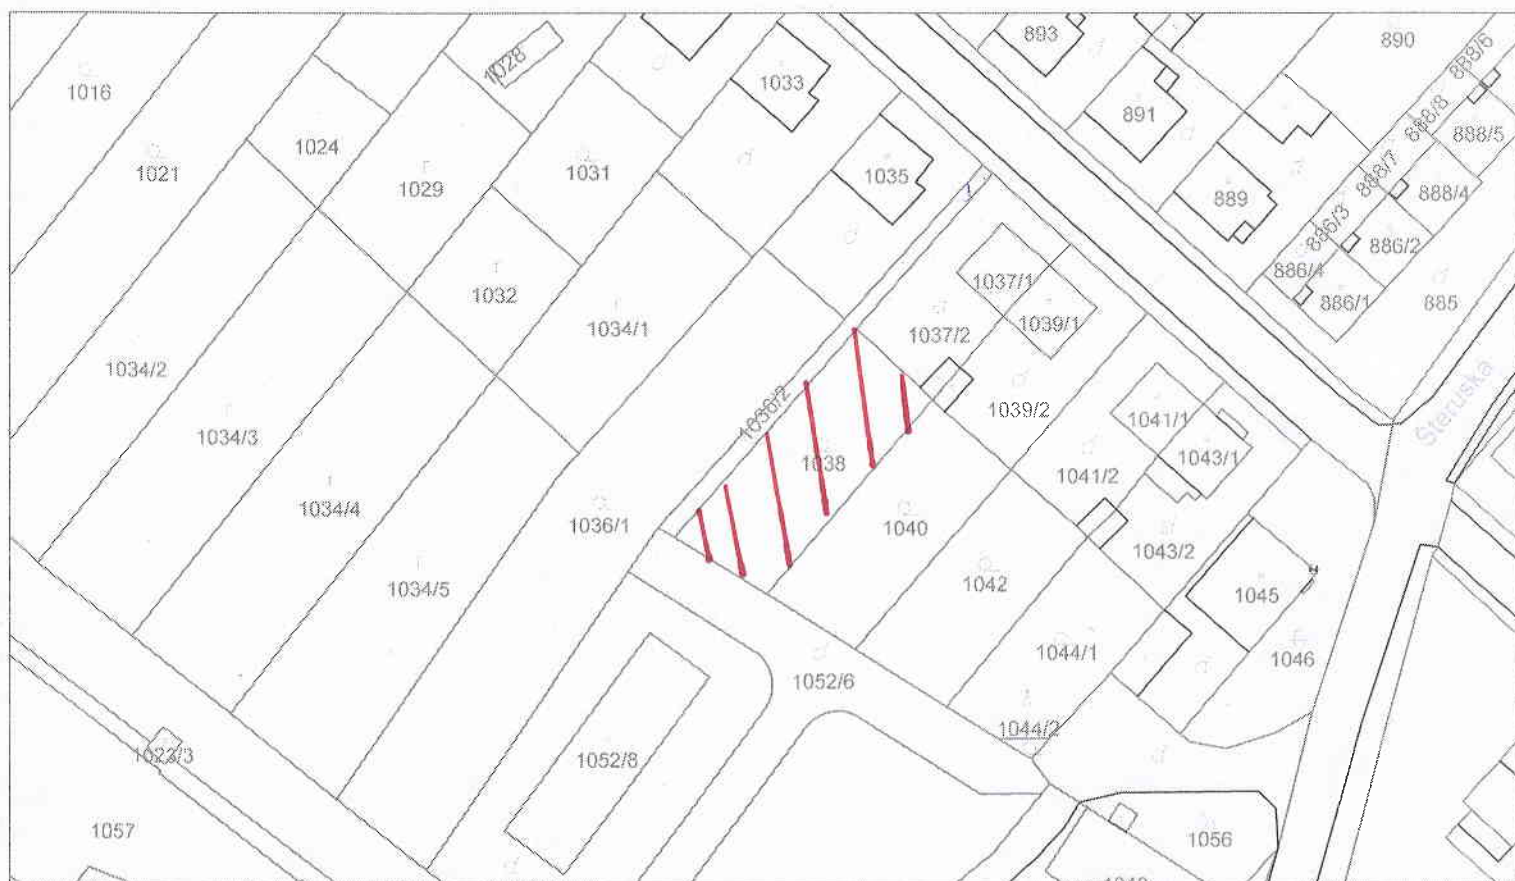

Úrad geodézie, kartografie a katastra Slovenskej republiky

Informatívna kópia z mapy

Vytvorené cez katastrálny portál

Okres: Piešťany
Obec: VRBOVÉ
Katastrálne územie: Vrbové

19. februára 2015 13:44

SCALE 1 : 1 099