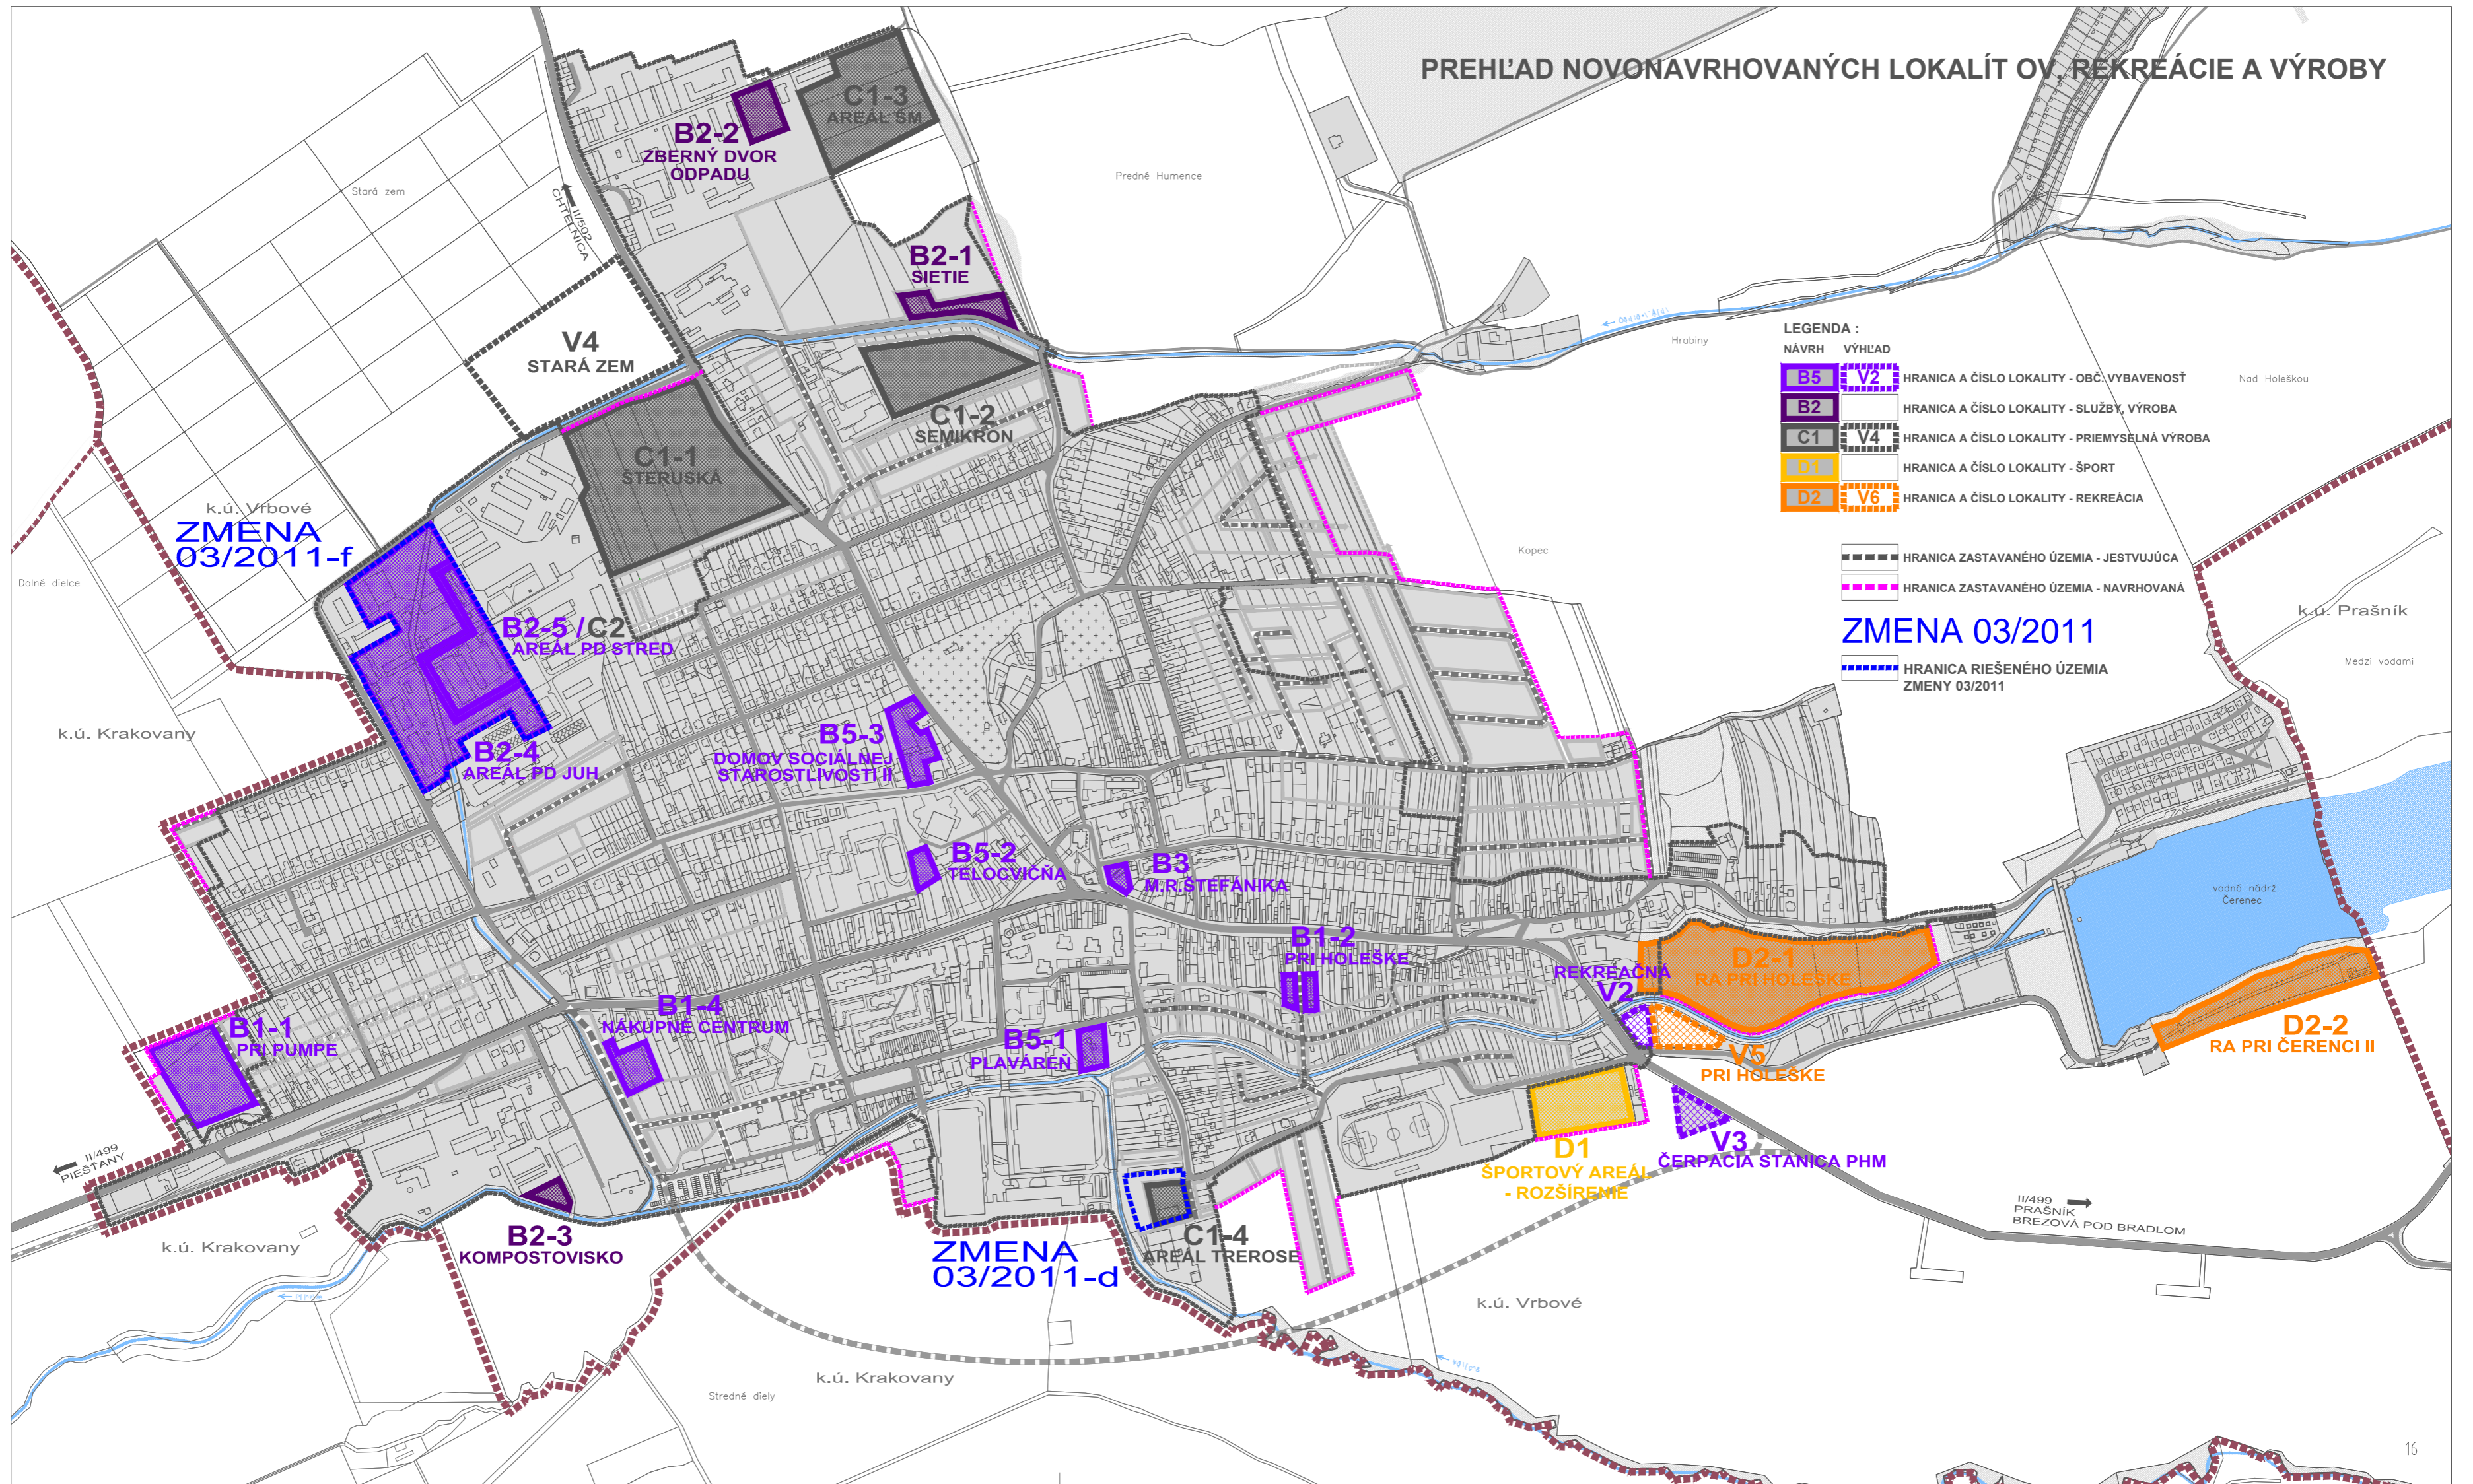

PREHĽAD NOVONAVRHOVANÝCH LOKALÍT OBYV. REKREÁCIE A VÝROBY

LEGENDA :

NÁVRH	VÝHĽAD	HRANICA A ČÍSLO LOKALITY -	OBČ. VYBAVENOSŤ
B5	V2	HRANICA A ČÍSLO LOKALITY -	SLUŽBY, VÝROBA
B2	V4	HRANICA A ČÍSLO LOKALITY -	PRÍEMYSĽNÁ VÝROBA
C1	V4	HRANICA A ČÍSLO LOKALITY -	ŠPORT
D1	V6	HRANICA A ČÍSLO LOKALITY -	REKREÁCIA
D2	V6	HRANICA A ČÍSLO LOKALITY -	REKREÁCIA

---	HRANICA ZASTAVANÉHO ÚZEMIA - JESTVUJÚCA
---	HRANICA ZASTAVANÉHO ÚZEMIA - NAVRHOVANÁ
---	HRANICA RIEŠENÉHO ÚZEMIA ZMENY 03/2011

ZMENA 03/2011