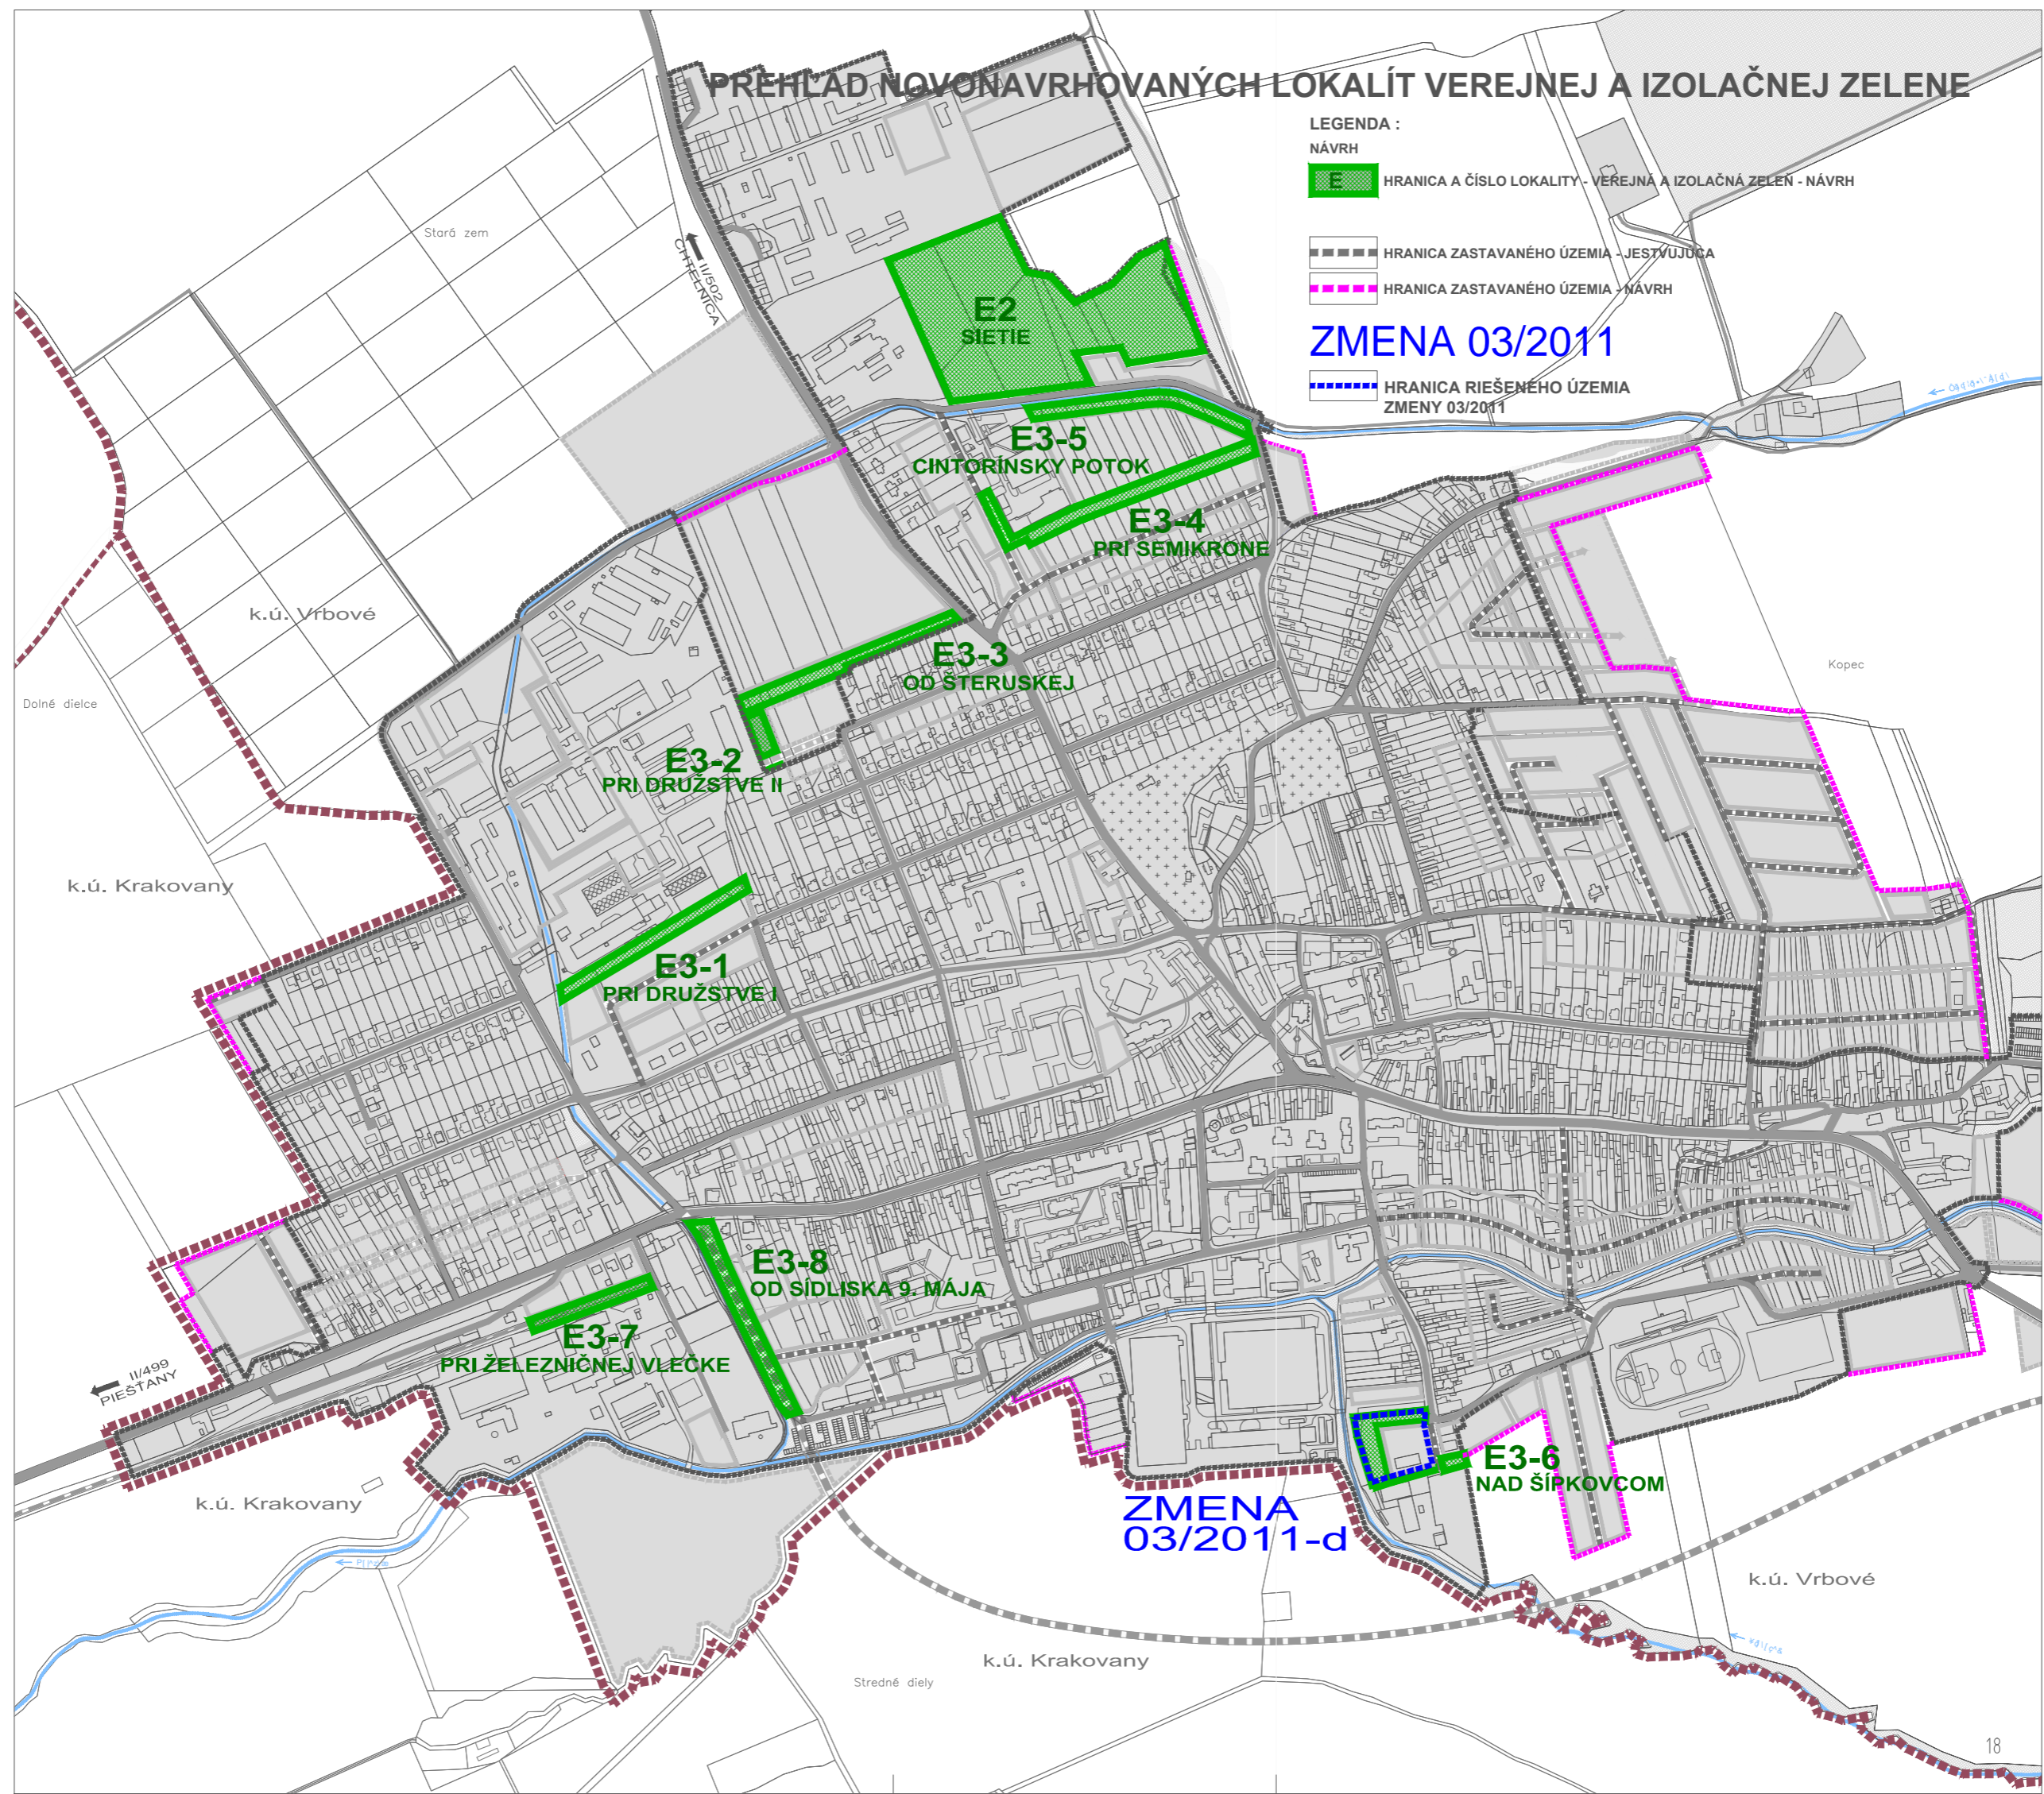

# PREHLAD NOVONAVRHOVANÝCH LOKALÍT VEREJNEJ A IZOLAČNEJ ZELENE

- LEGENDA :**  
**NÁVRH**  
E HRANICA A ČÍSLO LOKALITY - VEREJNÁ A IZOLAČNÁ ZELEN - NÁVRH  
 HRANICA ZASTAVANÉHO ÚZEMIA - JESTVUJÚCA  
 HRANICA ZASTAVANÉHO ÚZEMIA - NÁVRH  
 HRANICA RIEŠENÉHO ÚZEMIA ZMENY 03/2011

**ZMENA 03/2011**

HRANICA RIEŠENÉHO ÚZEMIA ZMENY 03/2011

**ZMENA 03/2011-d**