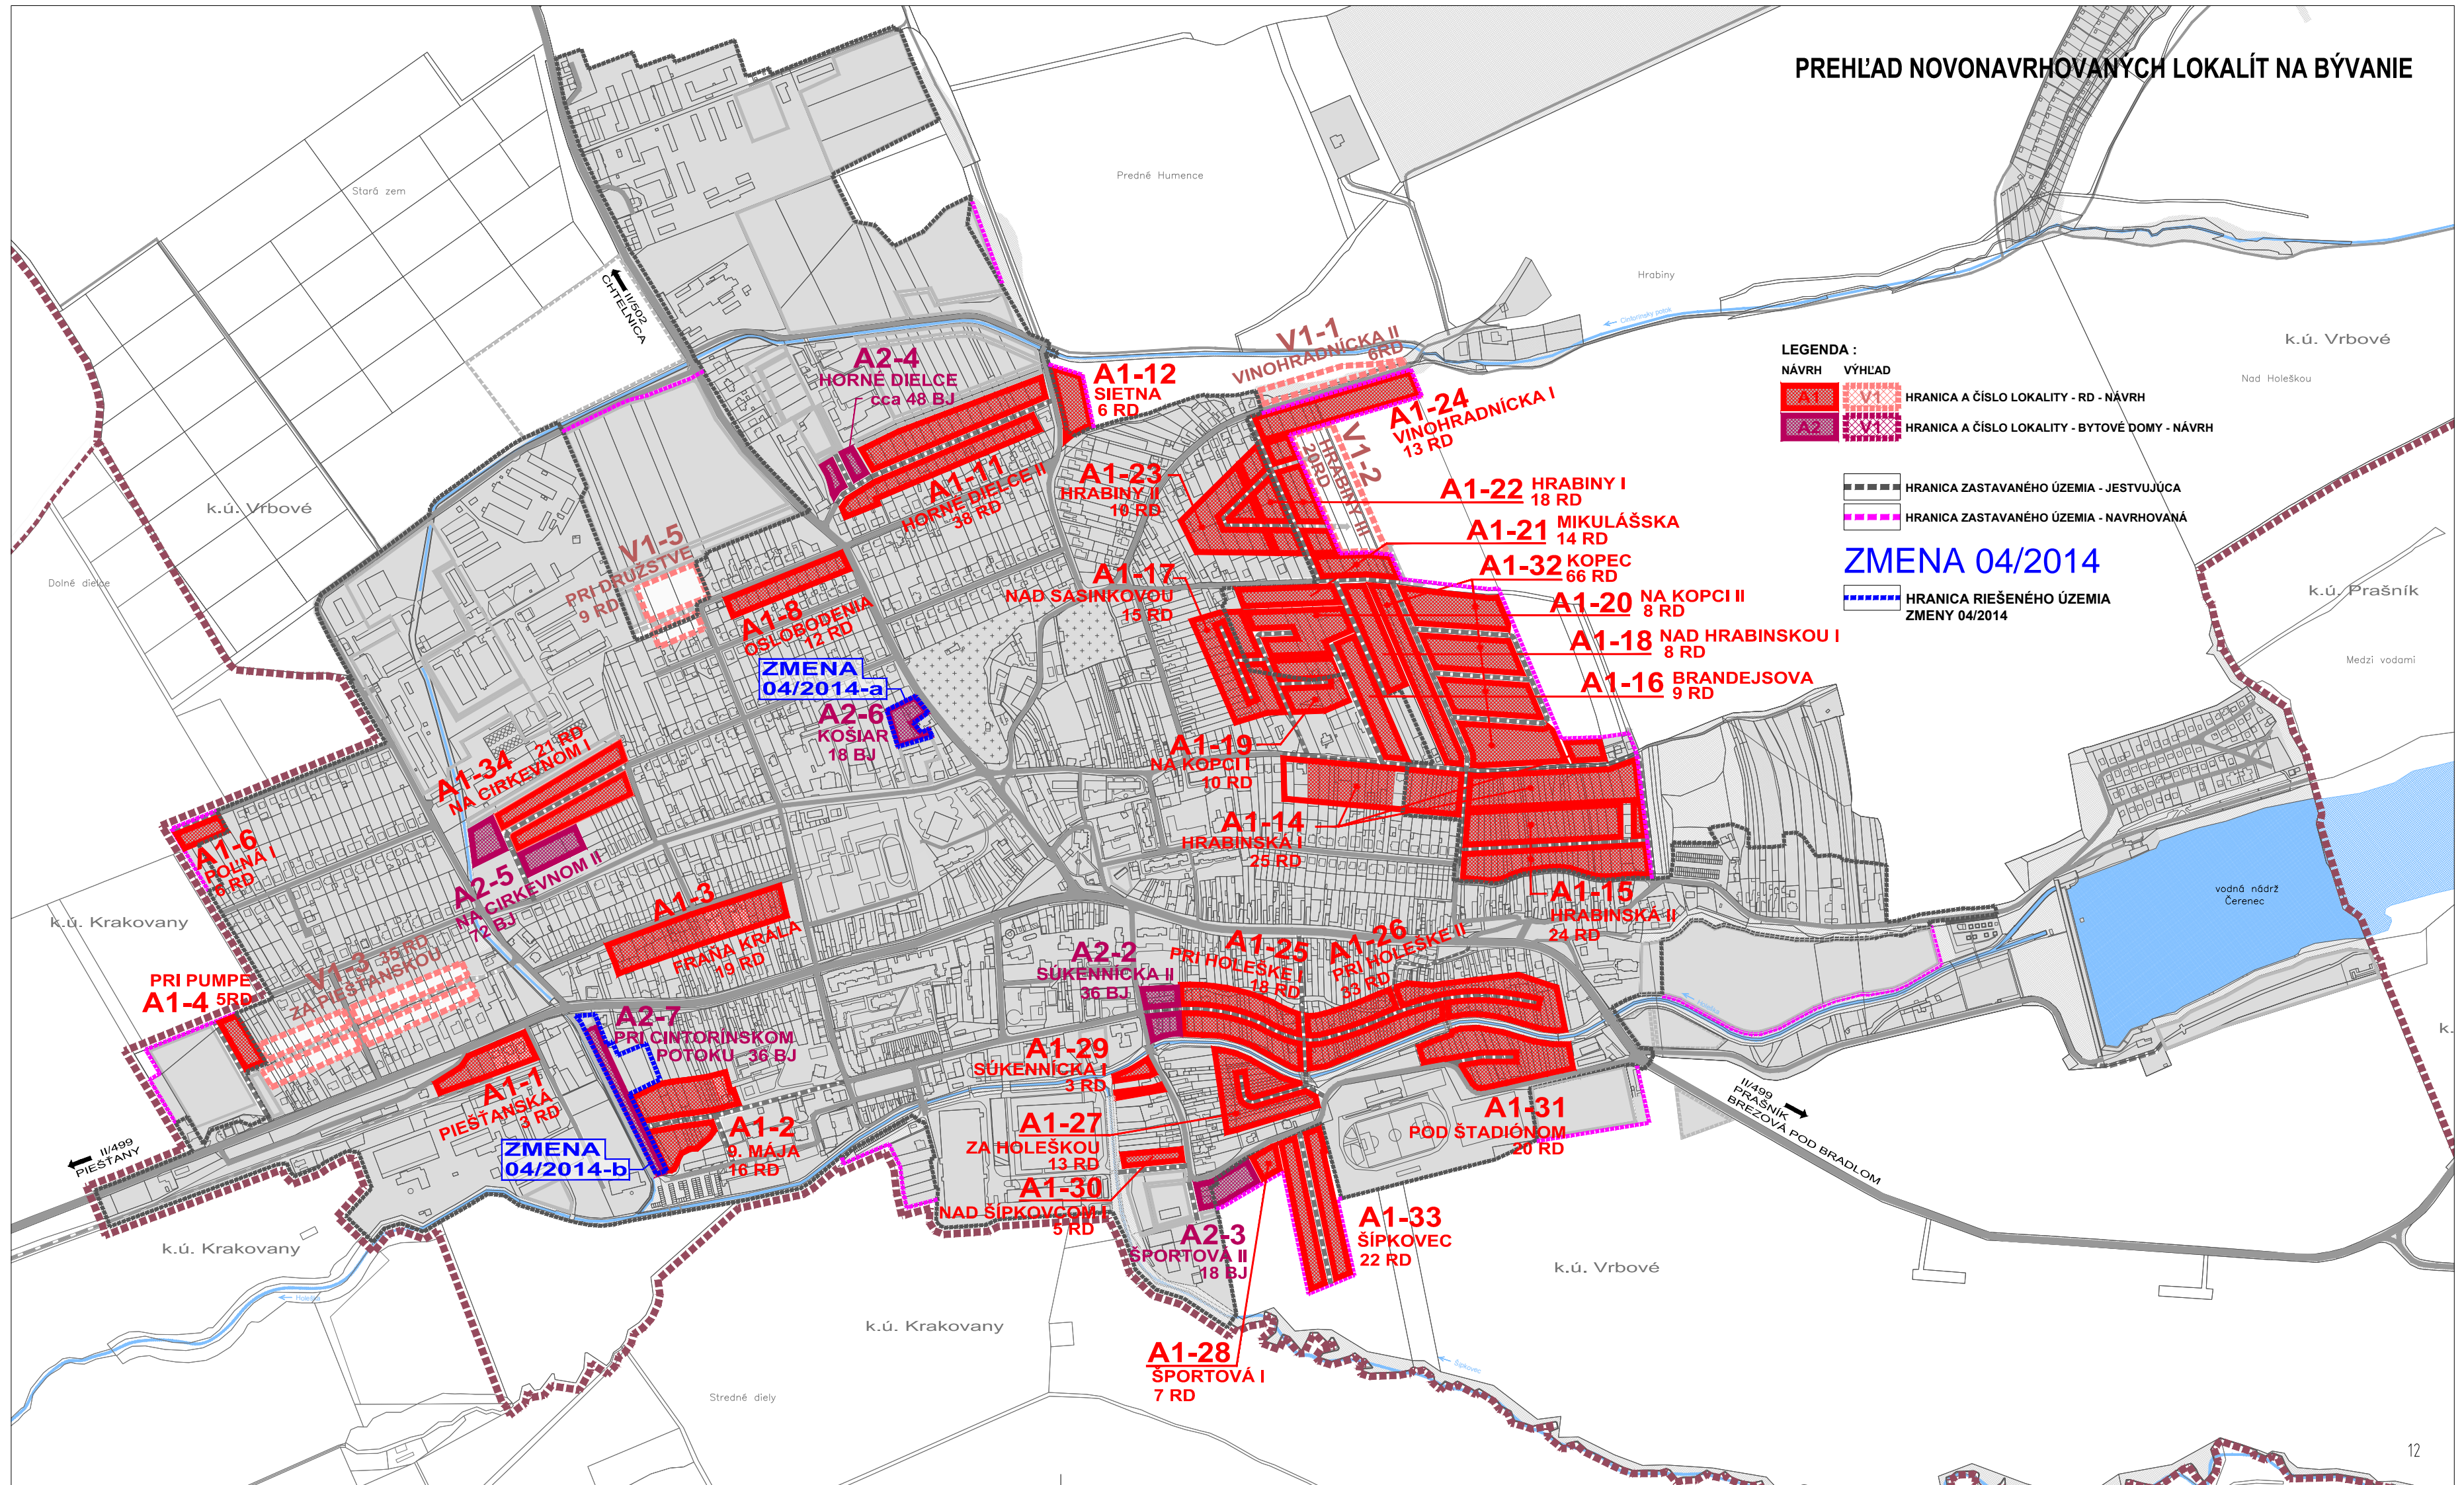

PREHLAD NOVONAVRHOVANÝCH LOKALÍT NA BÝVANIE

LEGENDA :

NÁVRH	VÝHLAD	HRANICA A ČÍSLO LOKALITY - RD - NÁVRH
A1	V1	HRANICA A ČÍSLO LOKALITY - BYTOVÉ DOMY - NÁVRH
A2	V2	

— — — — —	HRANICA ZASTAVANÉHO ÚZEMIA - JESTVUJÚCA
— — — — —	HRANICA ZASTAVANÉHO ÚZEMIA - NAVRHOVANÁ

ZMENA 04/2014

— — — — —	HRANICA RIEŠENÉHO ÚZEMIA ZMENY 04/2014
-----------	--