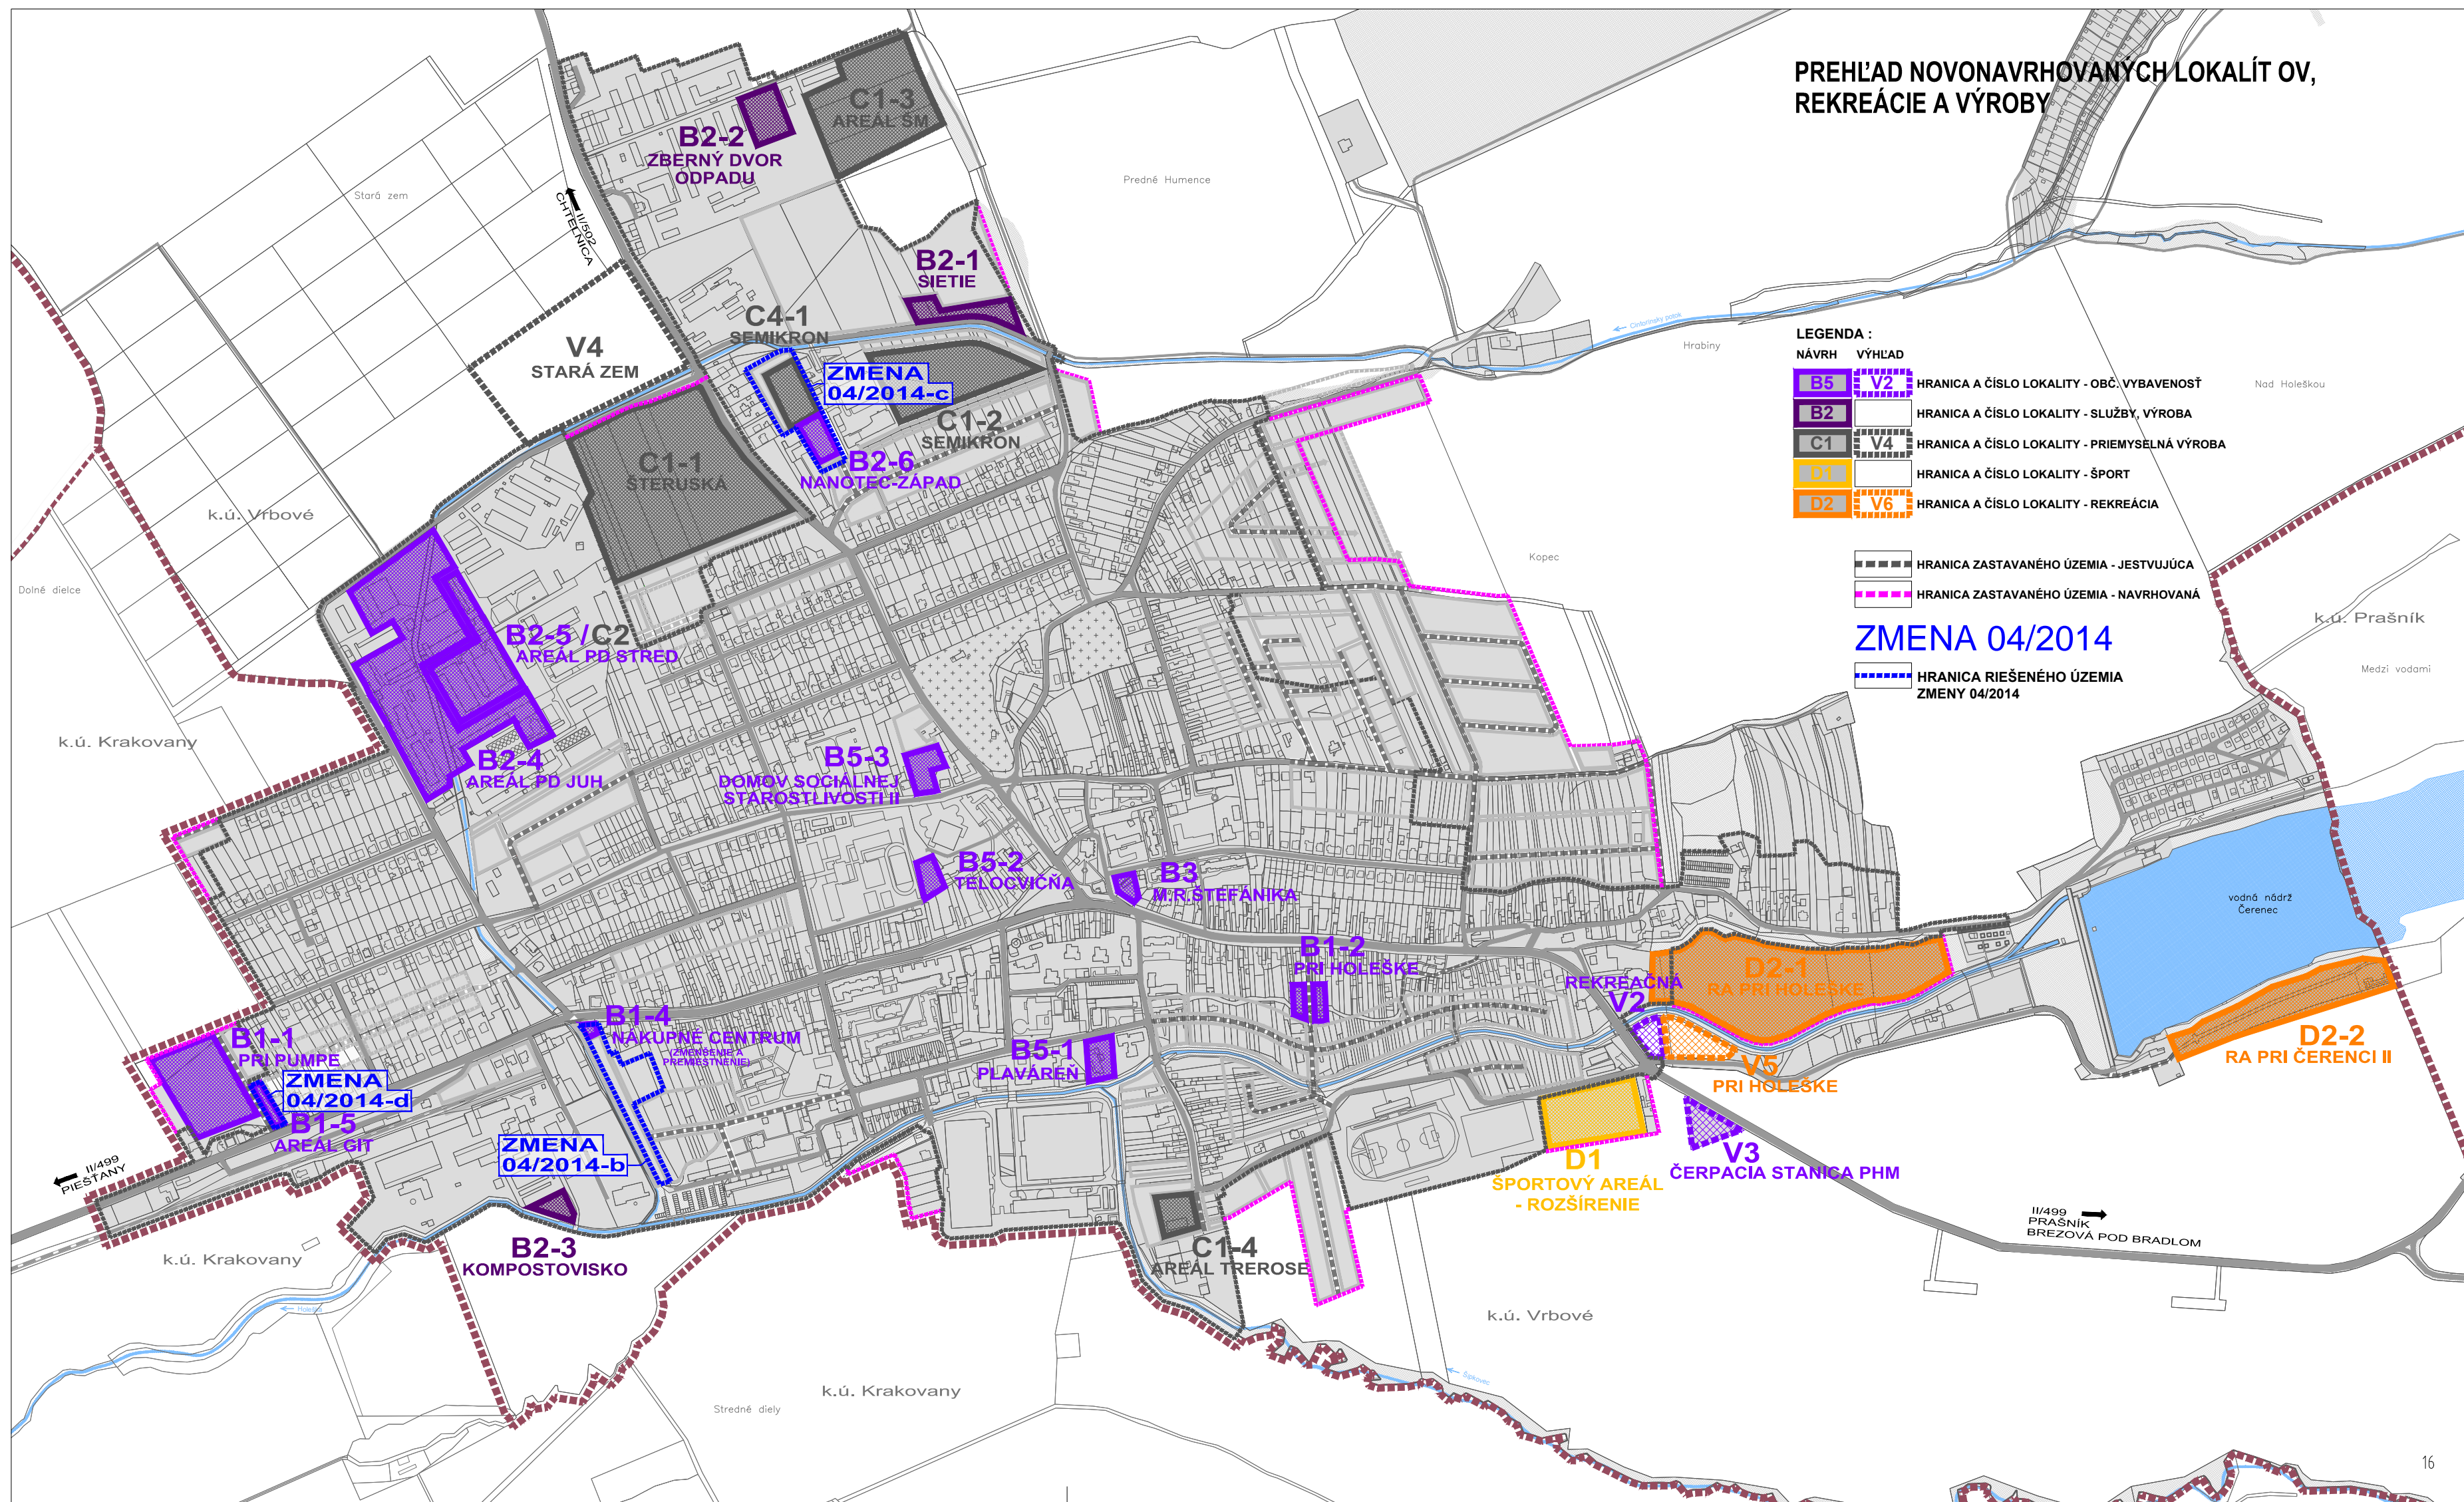

# PREHLAD NOVONAVRHOVANÝCH LOKALÍT OV, REKREÁCIE A VÝROBY

**LEGENDA :**

NÁVRH	VÝHLAD	HRANICA A ČÍSLO LOKALITY - OBC. VYBAVENOSŤ
B5	V2	HRANICA A ČÍSLO LOKALITY - OBC. VYBAVENOSŤ
B2		HRANICA A ČÍSLO LOKALITY - SLUŽBY, VÝROBA
C1	V4	HRANICA A ČÍSLO LOKALITY - PRIEMYSELNÁ VÝROBA
D1		HRANICA A ČÍSLO LOKALITY - ŠPORT
D2	V6	HRANICA A ČÍSLO LOKALITY - REKREÁCIA

---	HRANICA ZASTAVANÉHO ÚZEMIA - JESTVUJÚCA
---	HRANICA ZASTAVANÉHO ÚZEMIA - NAVRHOVANÁ
---	HRANICA RIEŠENÉHO ÚZEMIA ZMENY 04/2014

**ZMENA 04/2014**